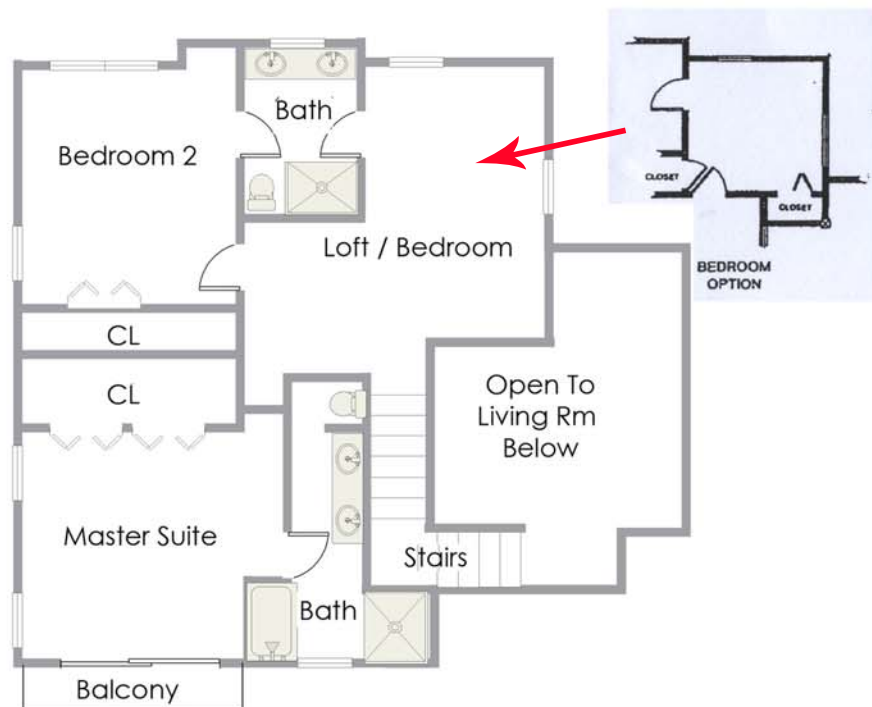

# 242 CALLE ESPERANZA SANTA BARBARA, CA

LOWER LEVEL:

UPPER LEVEL:

APPROX. +/- 1506 SQ.FT NET LIVING SPACE

**GEORGE ARMSTRONG**  
CELLULAR: (805) 331.3498  
AOSAMS@SILCOM.COM  
LIC # 00341023