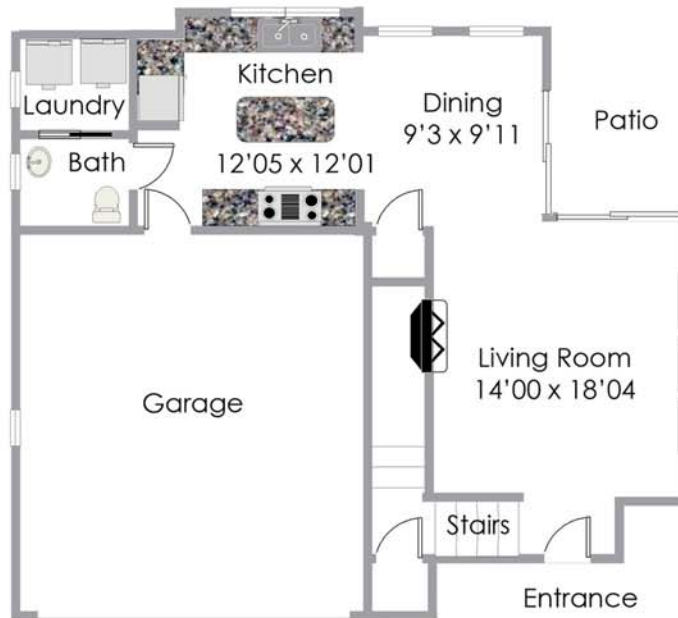

# 242 CALLE ESPERANZA SANTA BARBARA, CA

LOWER LEVEL:

UPPER LEVEL:

APPROX. +/- 1506 SQ.FT NET LIVING SPACE

**GEORGE ARMSTRONG**  
CELLULAR: (805) 331.3498  
AOSAMS@SILCOM.COM  
LIC # 00341023